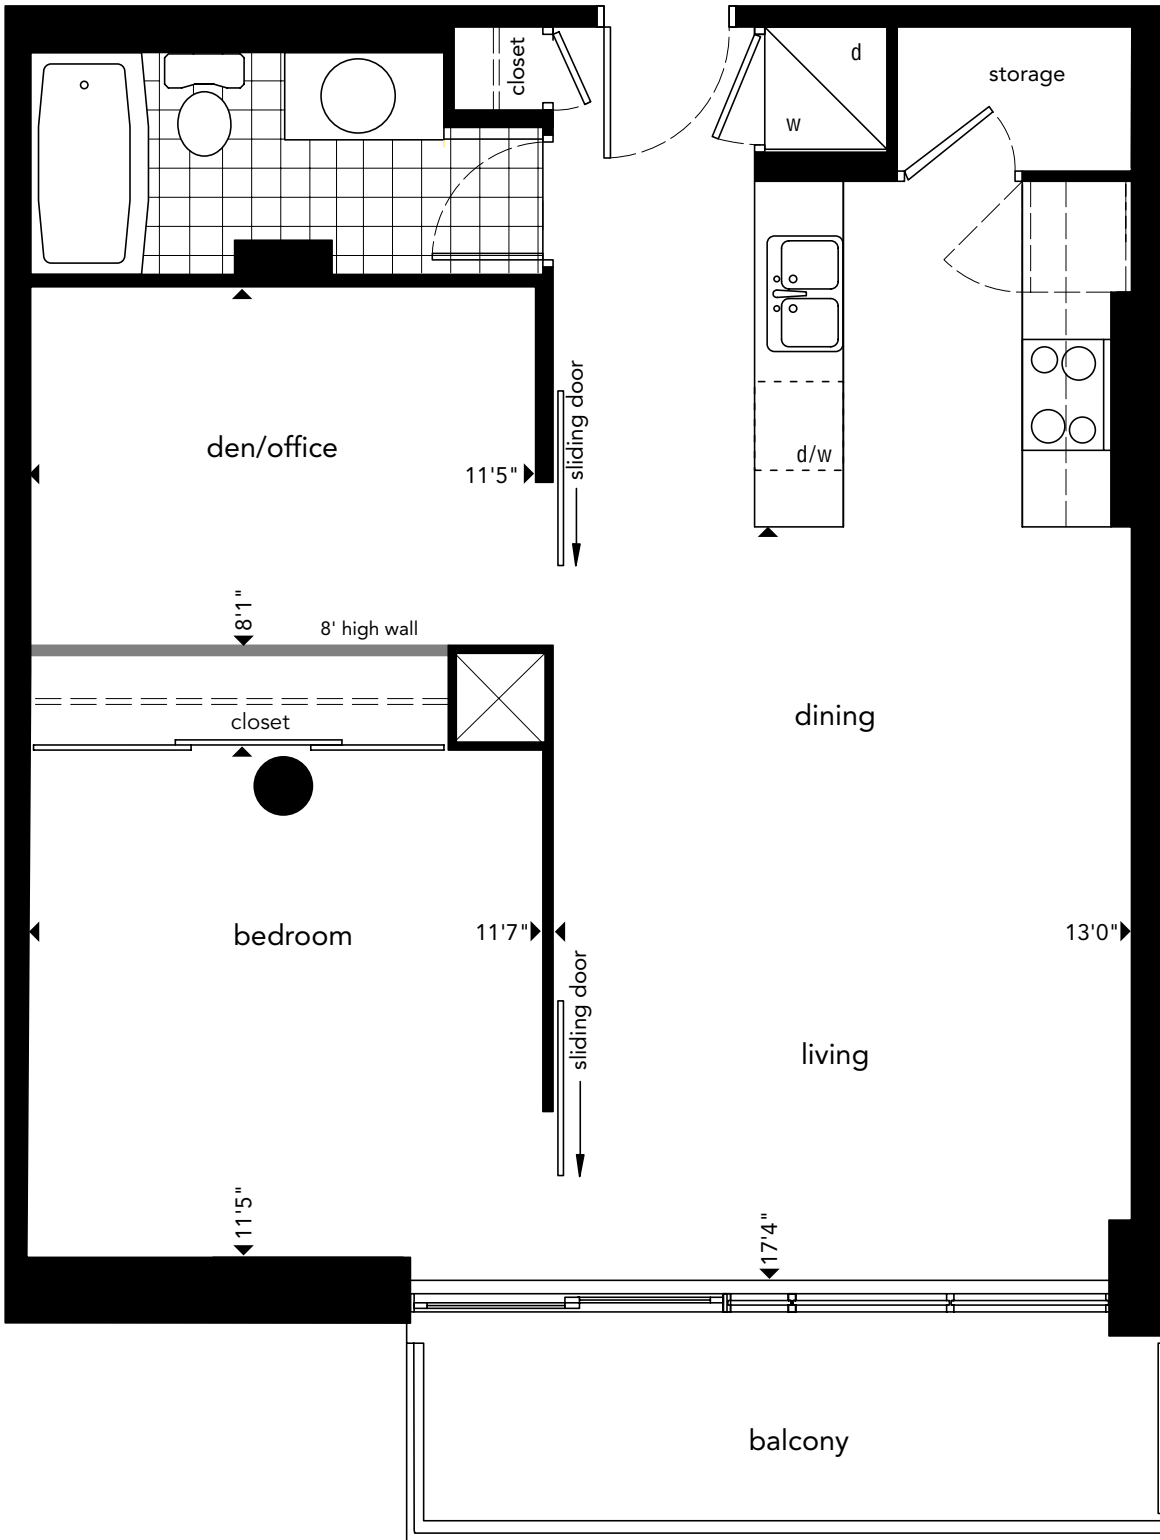

loft 203

03 loft | levels 2 | 762 sq.ft. | one bedroom plus den

PHASE TWO